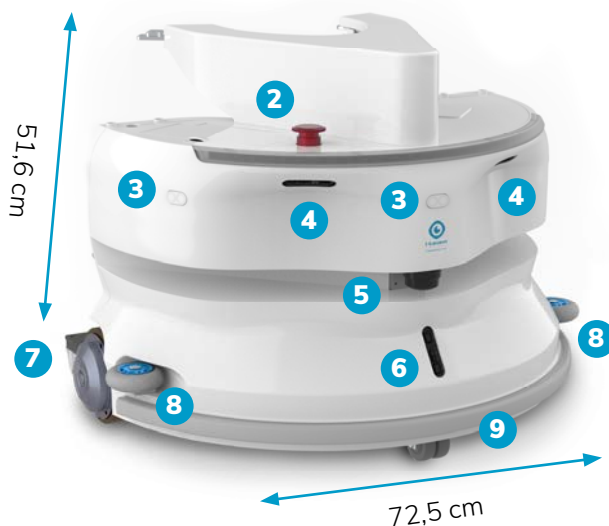

3. 超音波距離センサー

4. TOF センサーによる段差探知と障害物回避

5. ハイクオリティライダーセンサー (50m レンジ)

6. TOF センサーによる床面障害物の探知

7. 強力ドライブホイール

8. サイドバンパーホイール

9. タッチセンシティブバンパー

M24.000069.01.EN - Subject to change.