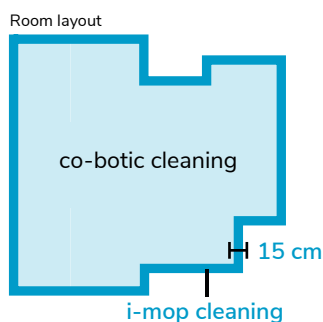

作業員の負荷軽減

広いエリアの洗浄をする必要がなくなります since they don't have to clean large floor areas anymore.

洗浄品質に妥協なし

i-mopだからこそその品質

独自のco-bot機能

ルーティンワークから解放され、オペレーターはより高度な業務へ

1. コントロールボックス

2. 緊急ストップ