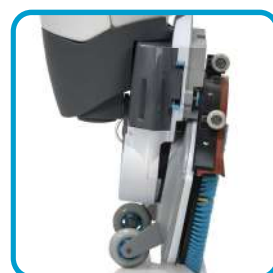

軽量 & 収納スペース

広い収納スペースは不要です
移動も楽々

バッテリーとタンクは
簡単装着でお手入れも簡単です

仕様

重量(バッテリーなし)	21.5kg
サイズ	33cm×64cm×124cm
ブラシ速度	350rpm
ブラシ圧	30.5kg
バッテリー容量 (グレー)	24v, 14Ah
洗浄幅	62cm
清掃面積 (㎡/時間)	2400㎡/時間
稼働時間 (グレーバッテリー)	60~80分
清水タンク	5 L
汚水タンク	6 L

1

年保証

i-team Japan 株式会社

〒103-0027 東京都中央区日本橋 3-3-5 NS日本橋ビル2階

TEL: 03-6665-0107 FAX: 03-6665-0108

お問い合わせ: info@i-teamjapan.com